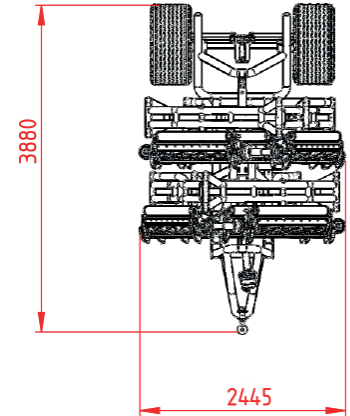

## R10 Kooimaaiers

Maten zijn in mm

### Technische specificaties

Maaihoogte:	Instelbaar van 13 tot 63 mm
Aandrijving:	Mechanisch / aftakas / V snaar @540 rpm
Hefstelsel:	Hydraulisch
Benodigd aftakas vermogen:	> 55+ HP
Banden:	Gazon band 500 x 55 – 17
Maai kooien:	12 stuks - Diameter 200 mm - Breedte 910 mm - 7 snijmesses per kooi.
Transport snelheid:	40 km/h
Gewicht:	3000 kg
Transportmaten:	Lengte 3.90 m, Breedte 2.45 m, Hoogte 3.05 m
Verlichting:	Achterlichten, remlichten, richtingaanwijzers, mistlicht achteraan, achterreflectoren, kentekenverlichting.