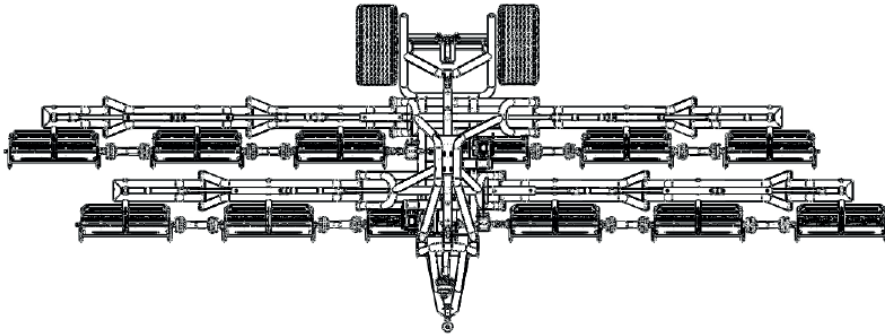

## R10 Kooimaaiers

Maten zijn in mm

### Technische specificaties

Maaihoogte:	Instelbaar van 13 tot 63 mm
Aandrijving:	Mechanisch / aftakas / V snaar @540 rpm
Hefstelsel:	Hydraulisch
Benodigd aftakas vermogen:	> 55+ HP
Banden:	Gazon band 500 x 55 – 17
Maai kooien:	12 stuks - Diameter 200 mm - Breedte 910 mm - 7 snijmesses per kooi.
Transport snelheid:	40 km/h
Gewicht:	3000 kg
Transportmaten:	Lengte 3.90 m, Breedte 2.45 m, Hoogte 3.05 m
Verlichting:	Achterlichten, remlichten, richtingaanwijzers, mistlicht achteraan, achterreflectoren, kentekenverlichting.