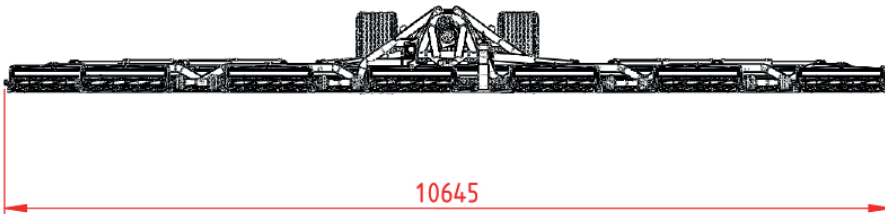

## R10 Kooimaaiers

Maten zijn in mm

### Technische specificaties

Maaihoogte:	Instelbaar van 13 tot 63 mm
Aandrijving:	Mechanisch / aftakas / V snaar @540 rpm
Hefstelsel:	Hydraulisch
Benodigd aftakas vermogen:	> 55+ HP
Banden:	Gazon band 500 x 55 – 17
Maai kooien:	12 stuks - Diameter 200 mm - Breedte 910 mm - 7 snijmesses per kooi.
Transport snelheid:	40 km/h
Gewicht:	3000 kg
Transportmaten:	Lengte 3.90 m, Breedte 2.45 m, Hoogte 3.05 m
Verlichting:	Achterlichten, remlichten, richtingaanwijzers, mistlicht achteraan, achterreflectoren, kentekenverlichting.